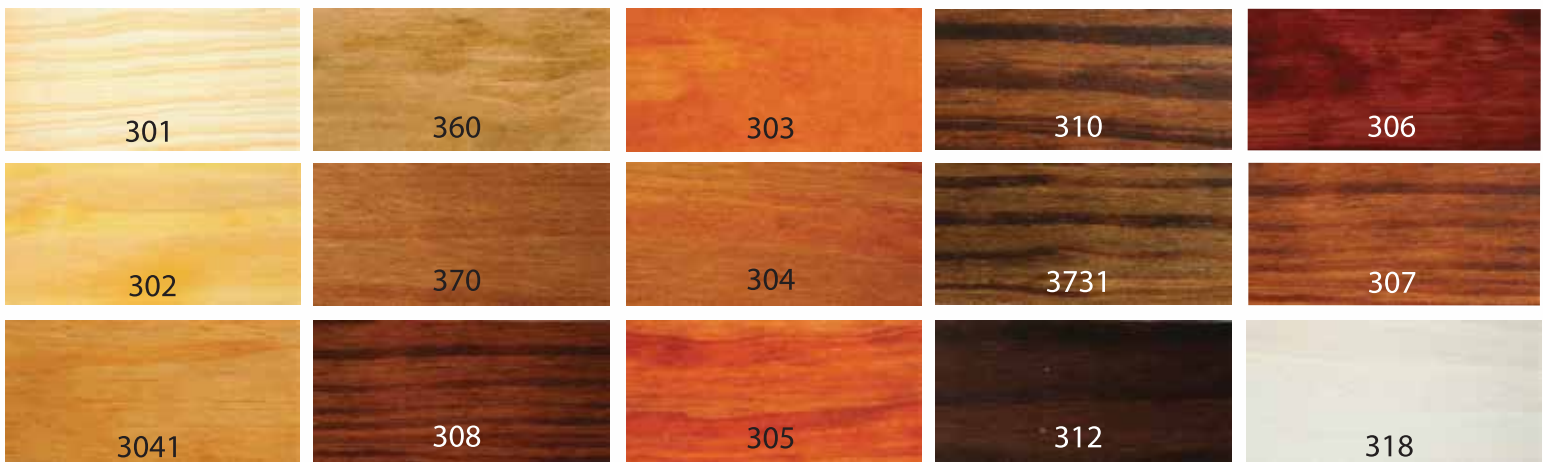

ΞΥΛΟΠΡΟΣΤΑΣΙΑ

STANCOLIN

Προστατευτικό και διακοσμητικό βερνίκι ξύλου για εξωτερικές και εσωτερικές επιφάνειες. Εμποτίζει σε βάθος και προστατεύει από τον ήλιο και την υγρασία. Τονίζει τα νερά του ξύλου αναδεικνύοντας την φυσική ομορφιά του.

Συσκευασίες 750ml 2.5L

Τεμάχια ανά συσκευασία 6 4

Αχρωμο
Αποχρώσεις

YACHT VARNISH

Διάφανο βερνίκι θαλάσσης πολυουρεθάνικης βάσεως για ξύλινες επιφάνειες (εσωτερικά και εξωτερικά). Περιέχει ειδικά φίλτρα UV από τις υπεριώδεις ηλιακές ακτινοβολίες.

Συσκευασίες 750ml 2.5L

Τεμάχια ανά συσκευασία 6 4

Γυαλιστερό ή σατινέ

Αραίωση: 5% με διαλυτικό 1124

DECKOIL

Προστατευτικό λάδι εμποτισμού από μείγμα φυσικών ελαίων εμπλουτισμένο με κερί. Χρησιμοποιείται για προστασία και φρεσκάρισμα σκληρών ξύλων.

Συσκευασίες 750ml 2.5L

Τεμάχια ανά συσκευασία 6 4